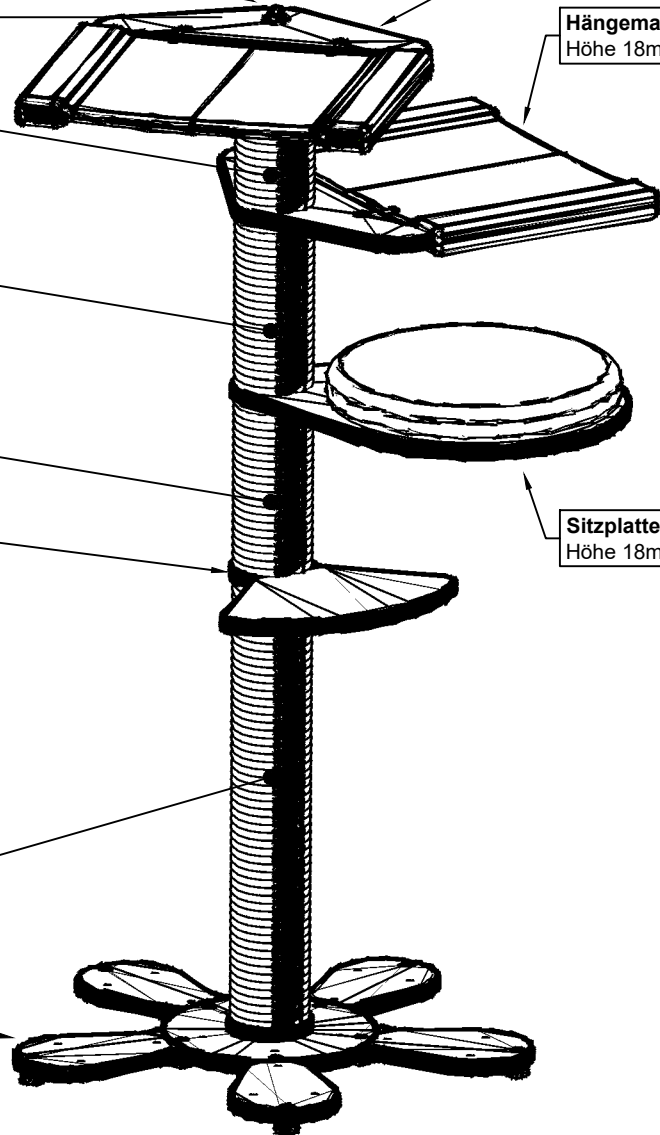

Abschlusschraube oben (SA-O)

Hängematte (HM1)  
Höhe 18mm

Hängematte (HM1)  
Höhe 18mm

Sisalstamm (ST258)  
Höhe 258mm

Sisalstamm (ST258)  
Höhe 258mm

Sisalstamm (ST258)  
Höhe 258mm

Treppe (SP3)  
Höhe 18mm

Sitzplatte (SP1-1)  
Höhe 18mm

1572mm bis Oberkante letztes Modul (ohne Polster)

Sisalstamm (ST672)  
Höhe 672mm

Fussplatte breit (FPB)  
Höhe 54mm  
Füsse höhenverstellbar