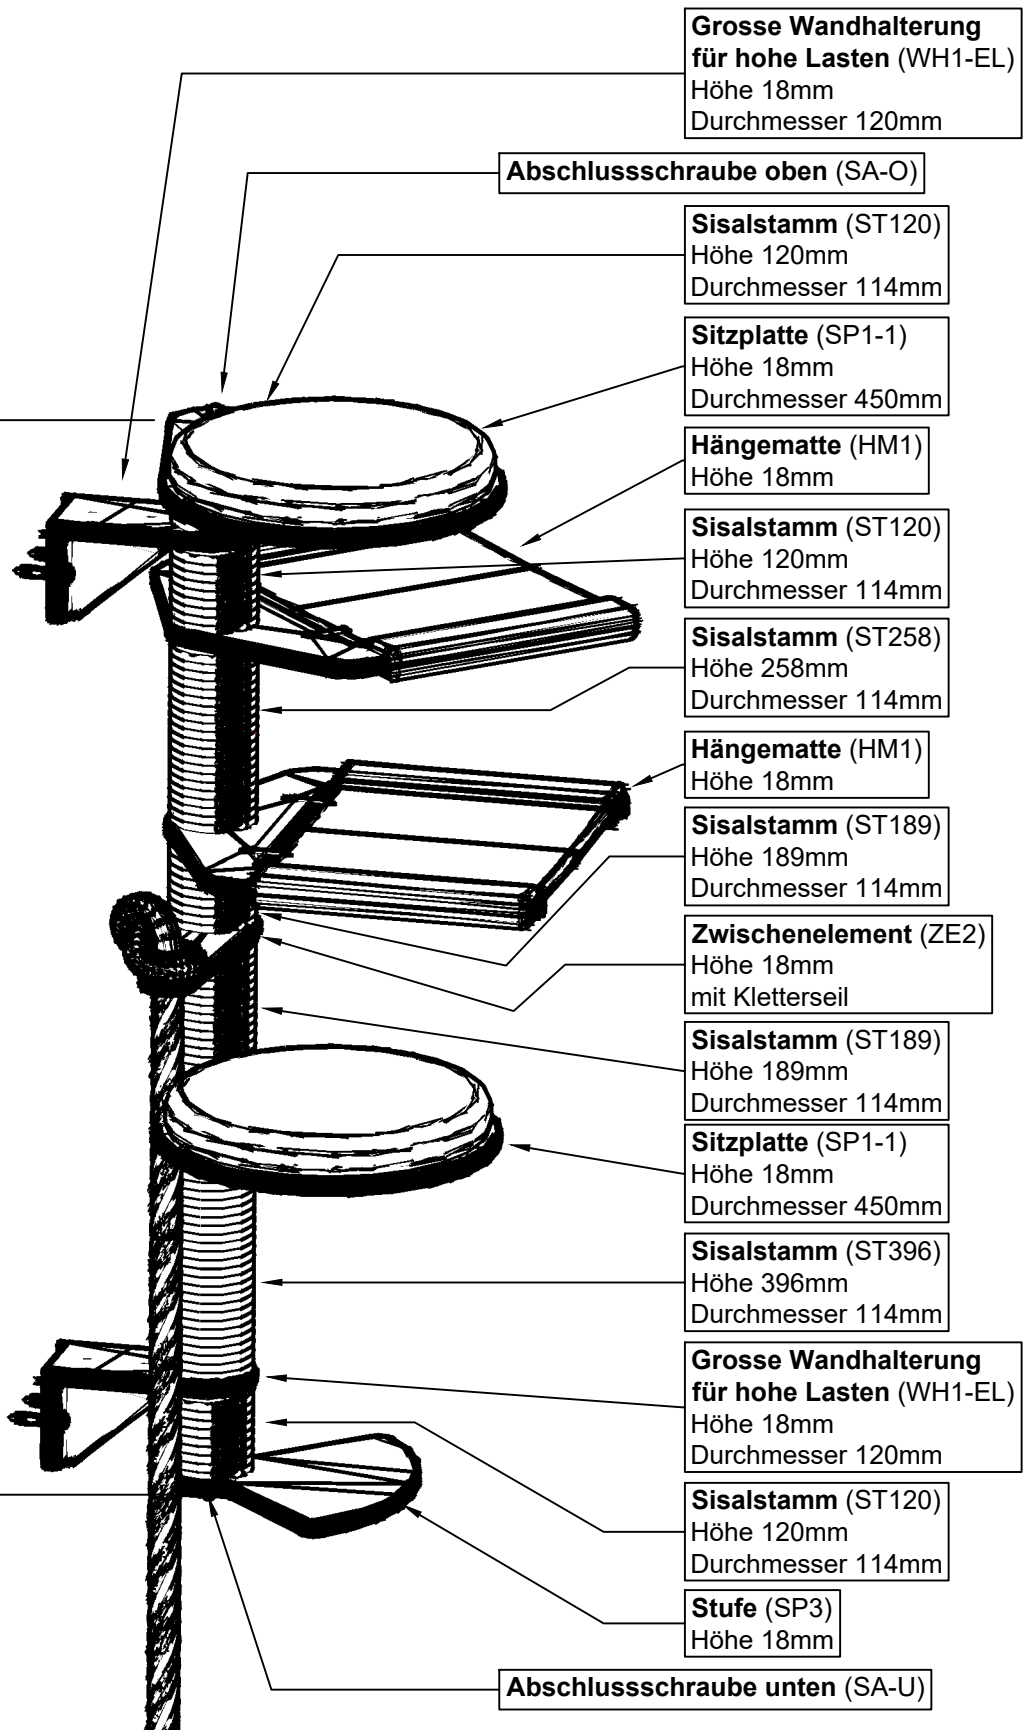

1467 bis Oberkante letztes Modul

Emil

derKratzbaum

M. Vitek
Spitalstrasse 47
9472 Grabs

WWW: www.derkratzbaum.ch
E-Mail: info@derkratzbaum.ch

Format: A4	Massstab: angepasst	Artikel Nr.:	D005
gez.: mv	Datum: 30.07.2022	geändert:	